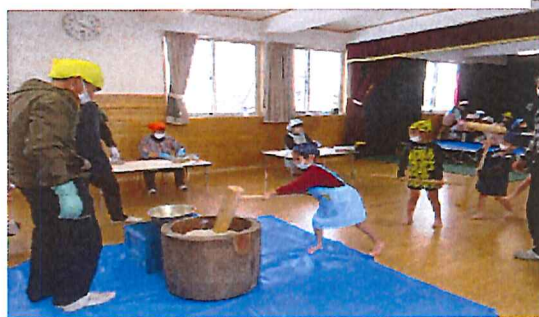

今年度も残すところあと3か月。子ども達の思いに寄り添いながら職員一同心を合わせて保育に取り組みますのでどうぞよろしくお願い致します。

行事予定

1日(水)	元旦	🎉
4日(土)	保育始め	
9日(木)	個別面談	👤
~2/6(木)		
10日(金)	修了記念写真撮影	📷
11日(土)	ふれあい参観	
13日(月)	成人の日	👤
15日(水)	クッキング	
17日(金)	誕生会	🎂
18日(土)	自由参観(0.1歳児) 役員会※	
22日(水)	避難訓練	🚒
23日(木)	歩くスキー会	
24日(金)	雪上運動会	

12月のこどもたち一発表会・もちつき

カッコよく踊れました★

ひよこ組さんももちつきに興味津々★

可愛い衣装でノリノリ❤️

つきたてお餅美味しかったね☺

※印については別紙にてお知らせいたします。

2025年は巳年です。

巳年生まれの人には蛇のように辛抱強く、粘り強い性格を持つとされています。また、知恵や洞察力に優れているとも言われています。

脱皮するイメージから巳年は「復活と再生」を意味します。また、「巳」を「実」にかけて「実を結ぶ」年とも言われるようです。良い1年になるとイイですね。

園からのお願い

- いよいよ、子どもたちが大好きな雪遊びが出来ることになりました。雪が降った時にしか体験できない遊びを存分に楽しみたいと思ひます。ジャンパー・スキーズボン・手袋(ひも付き)・ながぐつ等雪遊びが出来る準備をお願い致します。体調がすぐれず心配なときは登園時にお知らせ下さい。(ぞう・りす組)
- ぞう組の年中・年長児はグラウンドパークで歩くスキーをします。
- 汗をかくことも多いと思ひますので、下着シャツの着替えを多めに持たせて下さい。